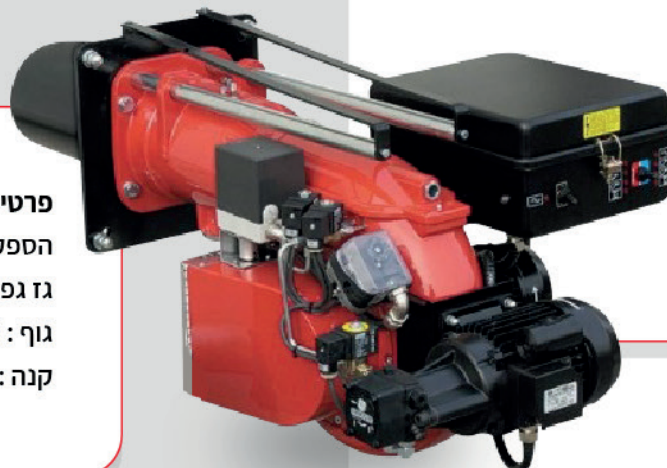

Gas Burners

HIGH-TECH BURNERS

מבערי גז

מבער גז דרגה 1

פרטי המוצר :
הספק : 30,000 - 300,000 קקל"ש
גוף : אלומיניום
קנה קצר | קנה ארוך
מתאים לגז טבעי | גפ"מ

מבער תעשייתי
דרגה 1 | 2 דרגות | מודולרי

פרטי המוצר :
דרגה 1 : 200,000 - 542,000 קקל"ש
2 דרגות : 542,000 - 1,500,000 קקל"ש
מודולרי : 1,900,000 - 3,000,000 קקל"ש
גוף : אלומיניום
קנה קצר | קנה ארוך

- במלאי מבערים עד הספק 1750kw וחלקי חילוף.
- ניתן להזמין מבערי מזוט ומבערי גז Low Nox.
- שירות ניתן ע"י טכנאי מוסמך גז 2 מטעם משרד העבודה.

Diesel Fuel Burners

HIGH-TECH BURNERS

מבערי סולר

דגם GX דרגה 1

פרטי המוצר :
הספק : 30,000 - 300,000 קקל"ש
קנה קצר | קנה ארוך
גוף : אלומיניום

דגם FGP
2 דרגות | 3 דרגות | מודולרי

פרטי המוצר :
הספק : 450,000 - 4,500,000 קקל"ש
קנה קצר | קנה ארוך
גוף : אלומיניום

Dual Burners

מבערים דואלים

פרטי המוצר :
הספק : 650,000 - 1,500,000 קקל"ש
גז גפ"מ | גז טבעי | סולר
גוף : אלומיניום
קנה : ארוך | קצר