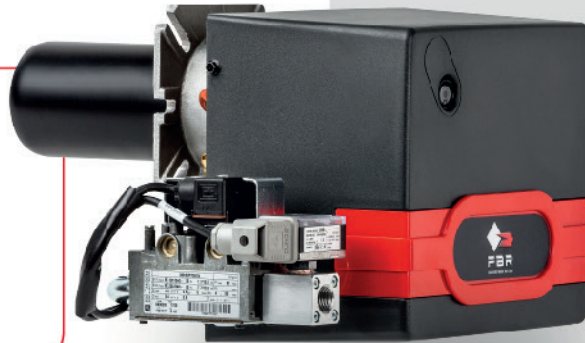

Gas Burners

HIGH-TECH BURNERS

מבערי גז

מבער גז דרגה 1

פרטי המוצר :
הספק : 30,000 - 300,000 קקל"ש
גוף : אלומיניום
קנה קצר | קנה ארוך
מתאים לגז טבעי | גפ"מ

מבער תעשייתי
דרגה 1 | 2 דרגות | מודולרי

פרטי המוצר :
דרגה 1 : 200,000 - 542,000 קקל"ש
2 דרגות : 542,000 - 1,500,000 קקל"ש
מודולרי : 1,900,000 - 3,000,000 קקל"ש
גוף : אלומיניום
קנה קצר | קנה ארוך

- במלאי מבערים עד הספק 1750kw וחלקי חילוף.
- ניתן להזמין מבערי מזוט ומבערי גז Low Nox.
- שירות ניתן ע"י טכנאי מוסמך גז 2 מטעם משרד העבודה.

Diesel Fuel Burners

HIGH-TECH BURNERS

מבערי סולר

דגם GX דרגה 1

פרטי המוצר :
הספק : 30,000 - 300,000 קקל"ש
קנה קצר | קנה ארוך
גוף : אלומיניום

דגם FGP
2 דרגות | 3 דרגות | מודולרי

פרטי המוצר :
הספק : 450,000 - 4,500,000 קקל"ש
קנה קצר | קנה ארוך
גוף : אלומיניום

Dual Burners

מבערים דואלים

פרטי המוצר :
הספק : 650,000 - 1,500,000 קקל"ש
גז גפ"מ | גז טבעי | סולר
גוף : אלומיניום
קנה : ארוך | קצר

דגם K
2 דרגות | מודולרי